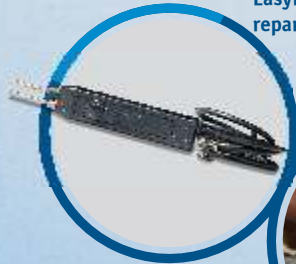

I-ductor

www.albatros-snc.it

Anzeige

Drehregler

Heizhandschuh

Glasentferner

Plastikschweisser

Starter

Easyfix, Plastik-reparatur

Schnell, effektiv und einfach zu bedienen

Ideal für die Beseitigung aller Arten von geklebten Teilen, diese können ohne Beschädigung vom Metall demontiert werden.

Ermöglicht Ihnen die heizbaren Heckscheiben, Seitenscheiben, Leisten, Aufkleber zu entfernen - ohne einen klebrigen Rückstand. Auch zum Entfernen von Farben, Klebstoffen, Dichtstoffen, Teer und Dämmmaterial geeignet. Mit Sonderzubehör auch zum Lösen von Schrauben und Auspuff.

Albatros
ALBATROS TRADE SRL

I-ductor

Schnell, wirksam und einfach in der Anwendung

Entfernt ohne Schwierigkeiten jegliches geklebte Material ohne die Metallflächen zu beschädigen. Ermöglicht heizbare Heckscheiben zu entfernen, Seitenfenster, Zierleisten, Aufkleber ohne Klebstoffrückstände zu hinterlassen sowie Antidröhnmittel, Lacke, Kitt, Versiegelungsmittel, Teer, Schalldämpfer.

Technische Merkmale:
Leistung: 20 KHz - 3000 W
Absicherung: 16 Amp
Stromversorgung: 230 Vac
Frequenz: 50Hz
Schutzart: IP23
Sicherung: T16
Gewicht: 8kg
Größe: 30 x 16 x 24

BASISKIT bestehend aus:
I-Ductor + 2 Zubehörteile:
1 Glasentferner, Heizhandschuh