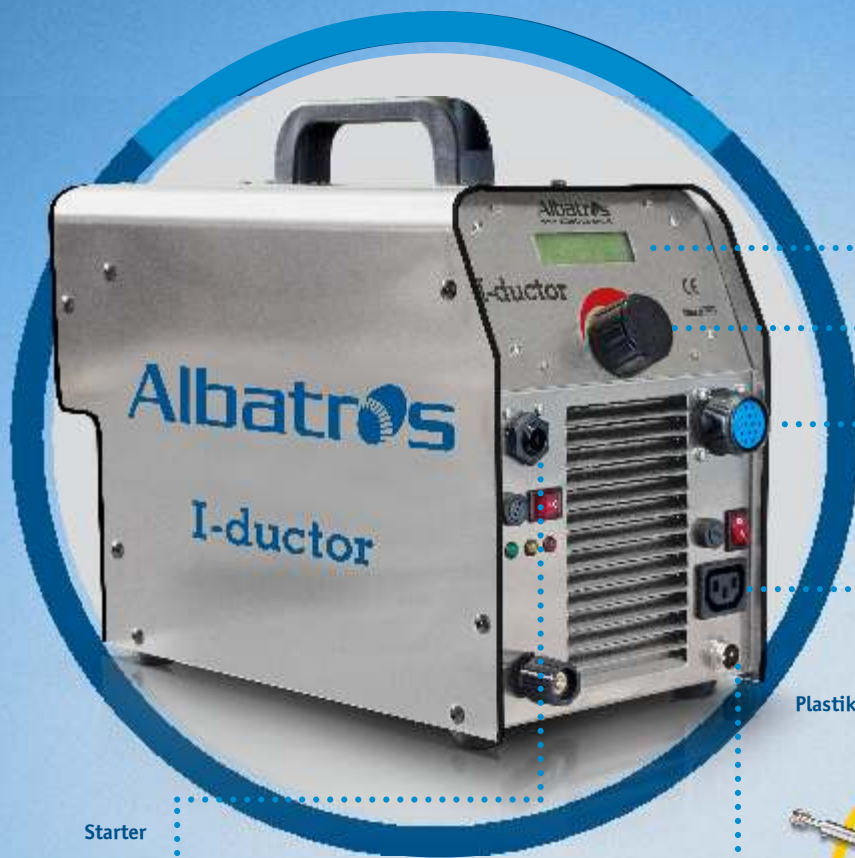

I-ductor

www.albatros-snc.it

Anzeige

Drehregler

Heizhandschuh

Glasentferner

Plastikschweisser

Starter

Easyfix, Plastik-reparatur

Schnell, effektiv und einfach zu bedienen

Ideal für die Beseitigung aller Arten von geklebten Teilen, diese können ohne Beschädigung vom Metall demontiert werden.

Ermöglicht Ihnen die heizbaren Heckscheiben, Seitenscheiben, Leisten, Aufkleber zu entfernen - ohne einen klebrigen Rückstand. Auch zum Entfernen von Farben, Klebstoffen, Dichtstoffen, Teer und Dämmmaterial geeignet. Mit Sonderzubehör auch zum Lösen von Schrauben und Auspuff.

Albatros
ALBATROS TRADE SRL

I-ductor

Schnell, wirksam und einfach in der Anwendung

Entfernt ohne Schwierigkeiten jegliches geklebte Material ohne die Metallflächen zu beschädigen. Ermöglicht heizbare Heckscheiben zu entfernen, Seitenfenster, Zierleisten, Aufkleber ohne Klebstoffrückstände zu hinterlassen sowie Antidröhnmittel, Lacke, Kitt, Versiegelungsmittel, Teer, Schalldämpfer.

Technische Merkmale:
Leistung: 20 KHz - 3000 W
Absicherung: 16 Amp
Stromversorgung: 230 Vac
Frequenz: 50Hz
Schutzart: IP23
Sicherung: T16
Gewicht: 8kg
Größe: 30 x 16 x 24

BASISKIT bestehend aus:
I-Ductor + 2 Zubehörteile:
1 Glasentferner, Heizhandschuh